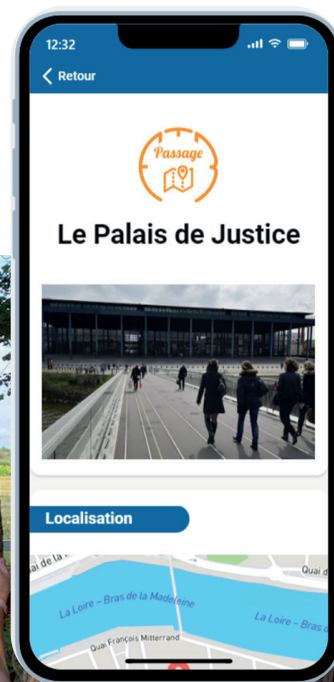

Rallye urbain connecté

EN MARCHANT OU EN COURANT, DÉCOUVREZ DIFFÉRENTS LIEUX DE VOTRE VILLE GRÂCE À L'APPLICATION APPTOPLAY !

En équipe, l'application vous guidera pour rallier les différents points de passage. Des énigmes et des épreuves ludiques agrémenteront cette course d'orientation connectée !

Exemple de programme (formules personnalisables) :

- 09h30 : Café d'accueil et constitution des équipes
- 10h00 : Rallye urbain connecté avec énigmes et épreuves
- 12h00 : Apéritif et remise des récompenses
- 12h30 : Repas (traiteur ou restaurant)

Tarif, nous consulter