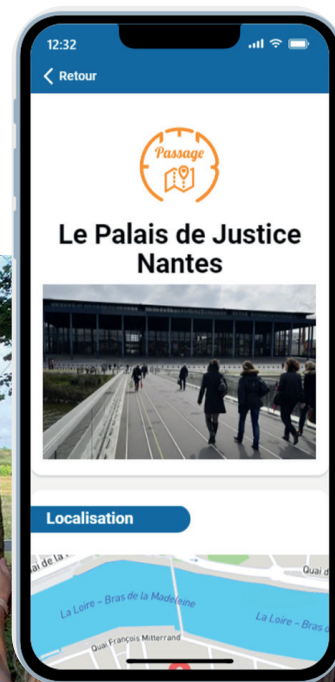

Rallye urbain connecté

**EN MARCHANT OU EN COURANT,
DÉCOUVREZ L'ÎLE DE NANTES* GRÂCE À L'APPLICATION APPTOPLAY !**

En équipe, l'application vous guidera pour rallier les différents points de passage sur l'Île de Nantes ou à proximité. Des énigmes et des épreuves ludiques agrémenteront cette course d'orientation connectée !

Exemple de programme (formules personnalisables) :

- 09h30 : Café d'accueil et constitution des équipes
- 10h00 : Rallye urbain connecté avec énigmes et épreuves
- 12h00 : Apéritif et remise des récompenses
- 12h30 : Repas (traiteur ou restaurant)

*Possibilité de créer des parcours à Nantes et aux alentours

Tarif, nous consulter